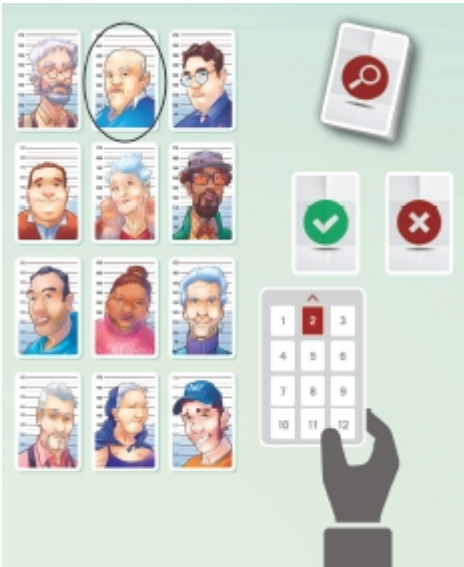

La ludoteca Barone Rosso di Fiorano Modenese propone una ludografia di giochi per adulti (dai 14 anni ai 99 anni)

- AZUL <https://www.balenaludens.it/2018/azul/>

- LA BOCA

- CARCASSONNE <https://www.balenaludens.it/?s=carcassonne>

- CARTE VERBA GAME

- CENTURY: LA VIA DELLE SPEZIE

<https://www.balenaludens.it/2017/century-la-via-delle-spezie/>

- CLUEDO

- CORTEX CHALLENGE AZZURRO E BIANCO

- DIXIT
- DIXIT ODYSSEY <https://www.balenaludens.it/2014/dixit/>

- IMHOTEP: ARCHITETTO DELL'ANTICO EGITTO <https://www.balenaludens.it/2017/imhotep/>

- INSOLITI SOSPETTI (BASE)

- JENGA

- KALEIDOS

- KINGDOMINO <https://www.balenaludens.it/2017/kingdomino/>

- LE LEGGENDE DI ANDOR <https://www.balenaludens.it/2013/le-leggende-di-andor/>

- LINKS

- LUPUS IN TABULA

- MAJESTY: LA TUA CORONA, IL TUO REGNO
<https://www.balenaludens.it/2018/majesty-for-the-realm/>

- NOME IN CODICE <https://www.balenaludens.it/2016/nome-in-codice/>

- ONE KEY

- PANDEMIC IBERIA