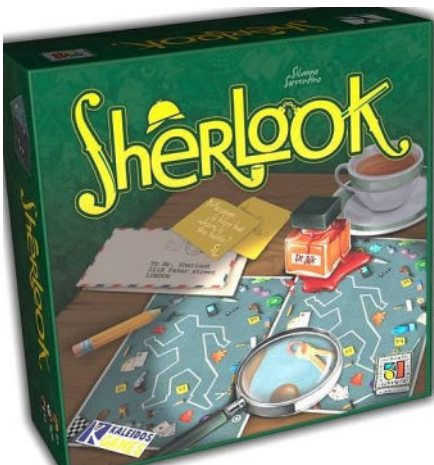

- REEF <https://www.balenaludens.it/2020/reef/>

- ROLIT

- SAGRADA <https://www.balenaludens.it/2019/sagrada-espansione/>

- SALTINMENTE

- SCOTLAND YARD

- SEVEN WONDERS

- SHERLOCK <https://www.balenaludens.it/2017/sherlock/>

- TWINS: IL GIOCO DELLE STRANE COPPIE

- VILLA PALETTI

La ludoteca Barone Rosso di Fiorano Modenese propone una ludografia di giochi per adulti (dai 10 ai 99 anni)

- JUST ONE <https://www.balenaludens.it/2020/just-one/>