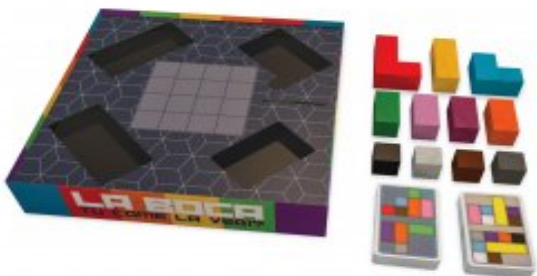

La ludoteca Barone Rosso di Fiorano Modenese propone una ludografia di giochi per adulti (dai 14 anni ai 99 anni)

- AZUL <https://www.balenaludens.it/2018/azul/>

- LA BOCA

- CARCASSONNE <https://www.balenaludens.it/?s=carcassonne>

- CARTE VERBA GAME

- CENTURY: LA VIA DELLE SPEZIE

<https://www.balenaludens.it/2017/century-la-via-delle-spezie/>

- CLUEDO

- CORTEX CHALLENGE AZZURRO E BIANCO

- DIXIT
- DIXIT ODYSSEY <https://www.balenaludens.it/2014/dixit/>