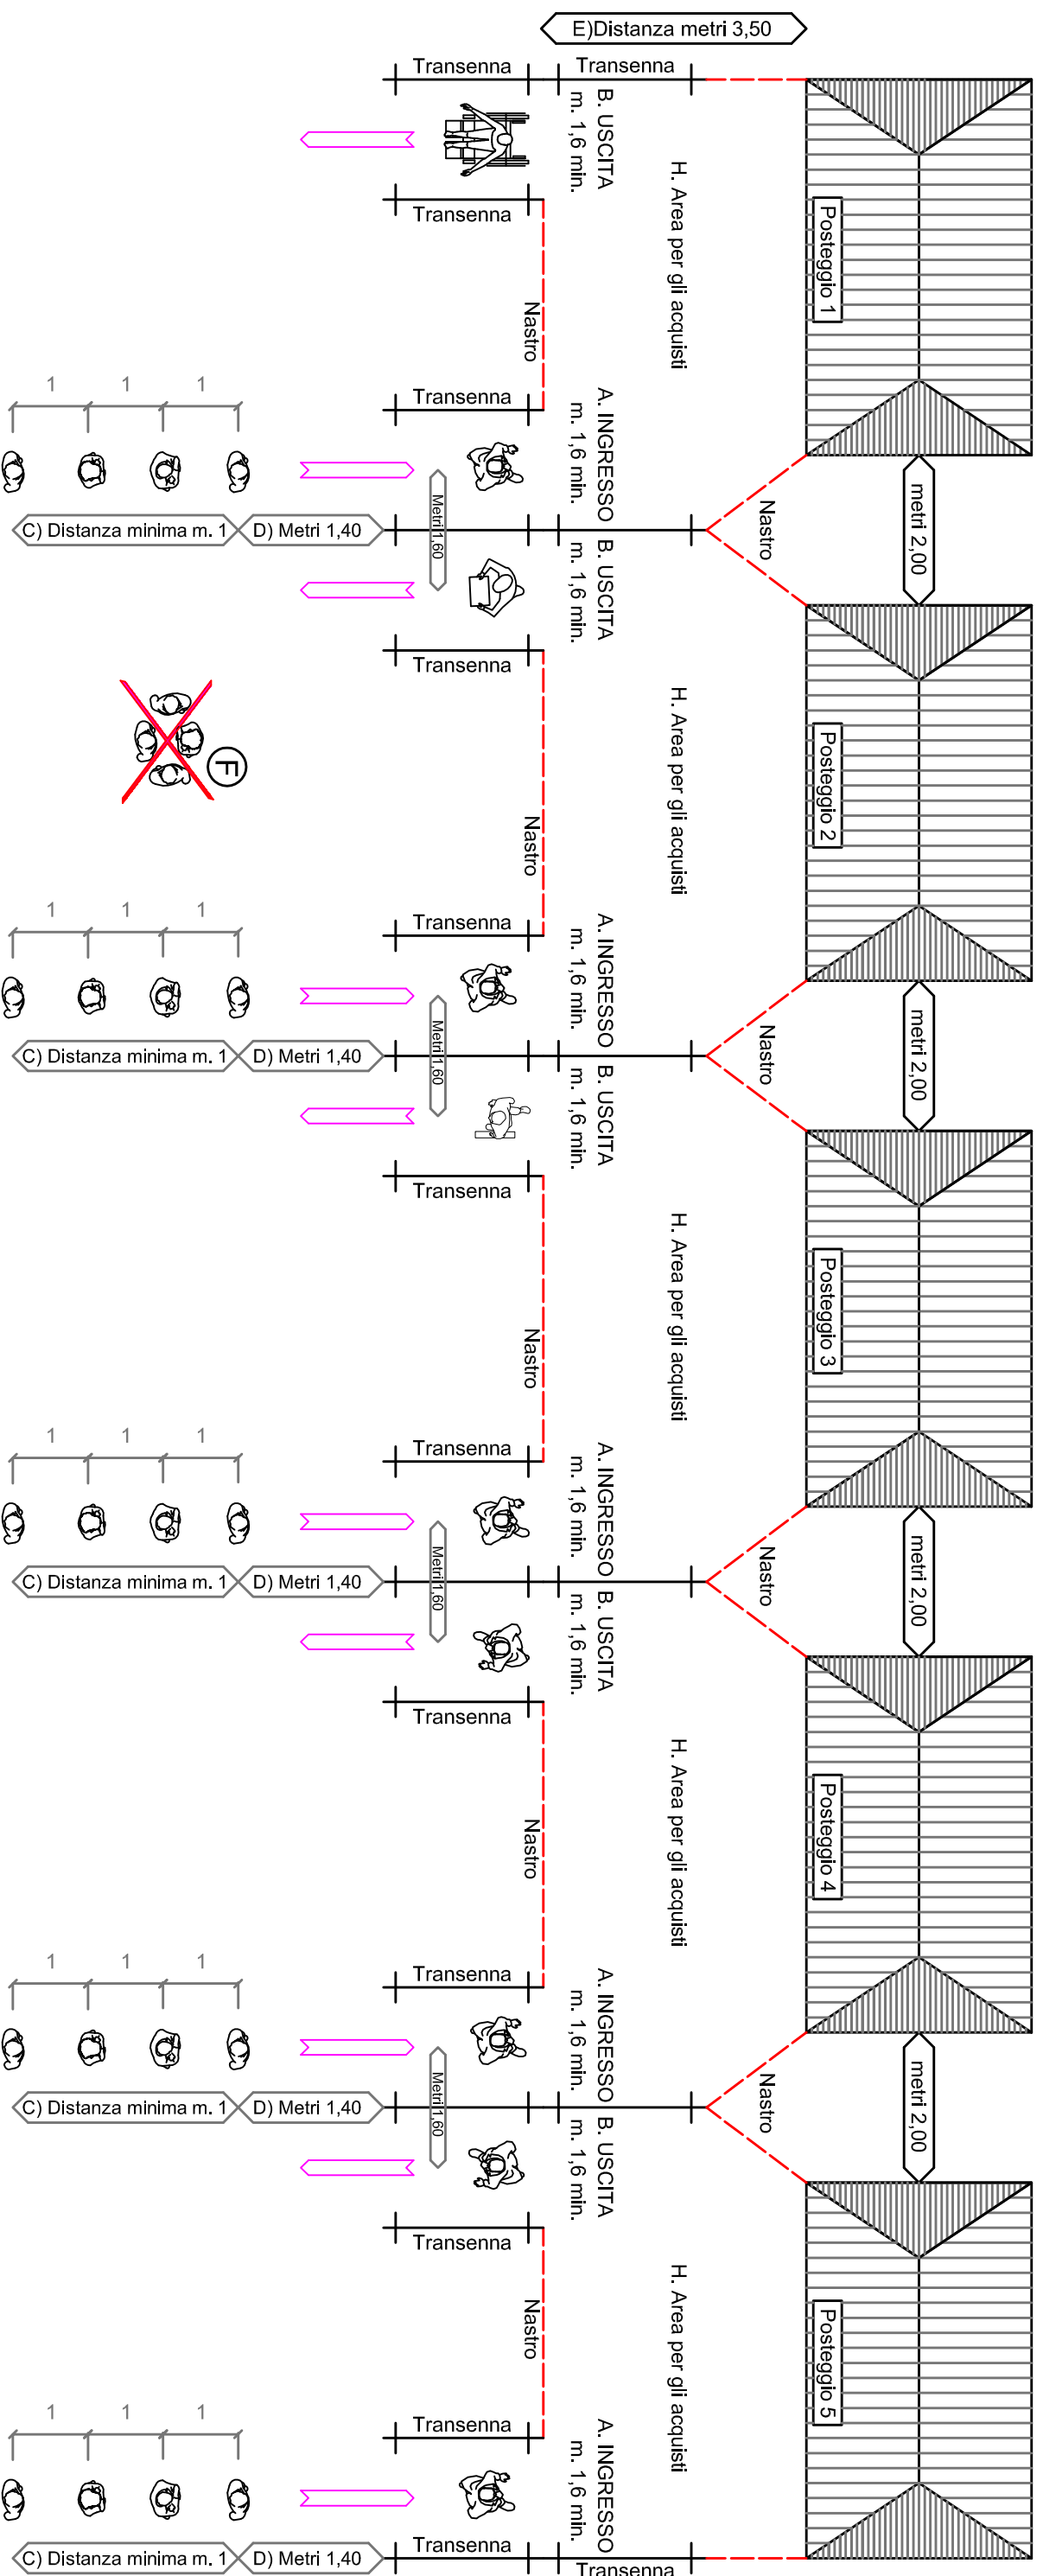

**LEGENDA:**

- A. Larghezza minima di ENTRATA metri 1,60
- B. Larghezza minima USCITA metri 1,60
- C. Rispettare la fila mantenendo una distanza minima di metri 1,00 tra una persona e l'altra
- D. Consentire alle persone con ridotte capacità motorie di entrare/uscire dal varco e curvare di 90° con uno spazio minimo di m. 1,40
- E. Distanza minima tra posteggio e nastro delimitatore metri 3,50 (larghezza area per gli acquisti).
- F. Vietati gli assembramenti di persone
- G. Vietato l'accesso agli autoveicoli non autorizzati all'interno dell'area del mercato
- H. All'interno di una singola area per gli acquisti può accedere una sola persona