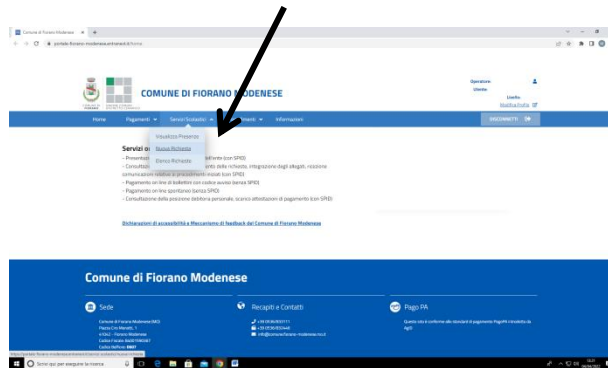

COME EFFETTUARE L'ISCRIZIONE ON-LINE AL NIDO

Con le credenziali SPID puoi procedere con l'iscrizione on-line attraverso il Sito del Comune di Fiorano:

1. Su **GOOGLE** digitare: **Entranext Fiorano** e aprire la pagina principale (<https://portale-fiorano-modenese.entranext.it>).
2. Entrare nell'area riservata con le credenziali **SPID / CIE / CNS**:

3. Scegliere **SERVIZI SCOLASTICI - NUOVA RICHIESTA**

4. Selezionare **ISCRIZIONI, AGEVOLAZIONI, ISTANZE**

e cliccare su **Nidi d'Infanzia - 2024/2025**: