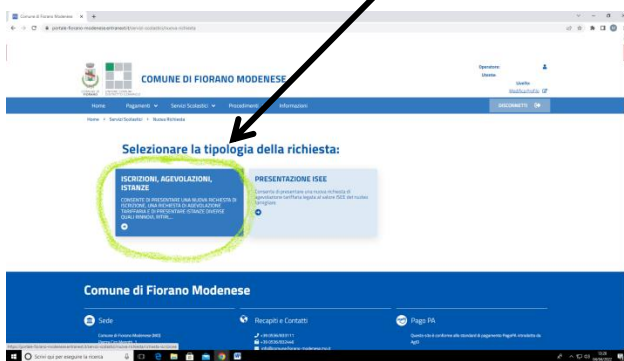

COME EFFETTUARE L'ISCRIZIONE ON-LINE AL NIDO

Con le credenziali SPID puoi procedere con l'iscrizione on-line attraverso il Sito del Comune di Fiorano:

1. Su **GOOGLE** digitare: **Entranext Fiorano** e aprire la pagina principale (<https://portale-fiorano-modenese.entranext.it>).
2. Entrare nell'area riservata con le credenziali **SPID / CIE / CNS**:

3. Scegliere **SERVIZI SCOLASTICI - NUOVA RICHIESTA**

4. Selezionare **ISCRIZIONI, AGEVOLAZIONI, ISTANZE**

e cliccare su **Nidi d'Infanzia - 2024/2025**: