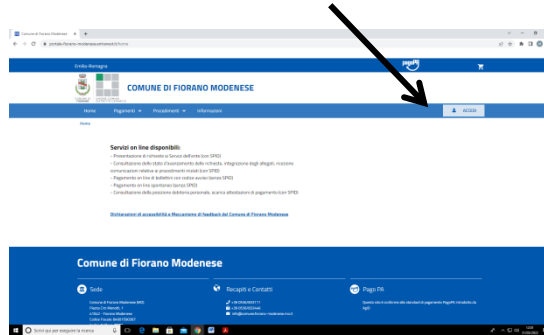

COME EFFETTUARE L'ISCRIZIONE ON-LINE AL NIDO

Con le credenziali SPID puoi procedere con l'iscrizione on-line attraverso il Sito del Comune di Fiorano:

1. Su **GOOGLE** digitare: **Entranext Fiorano** e aprire la pagina principale (<https://portale-fiorano-modenese.entranext.it>).
2. Entrare nell'area riservata con le credenziali **SPID / CIE / CNS**:

3. Scegliere **SERVIZI SCOLASTICI - NUOVA RICHIESTA**

4. Selezionare **ISCRIZIONI, AGEVOLAZIONI, ISTANZE**

e cliccare su **Nidi d'Infanzia - 2024/2025**: