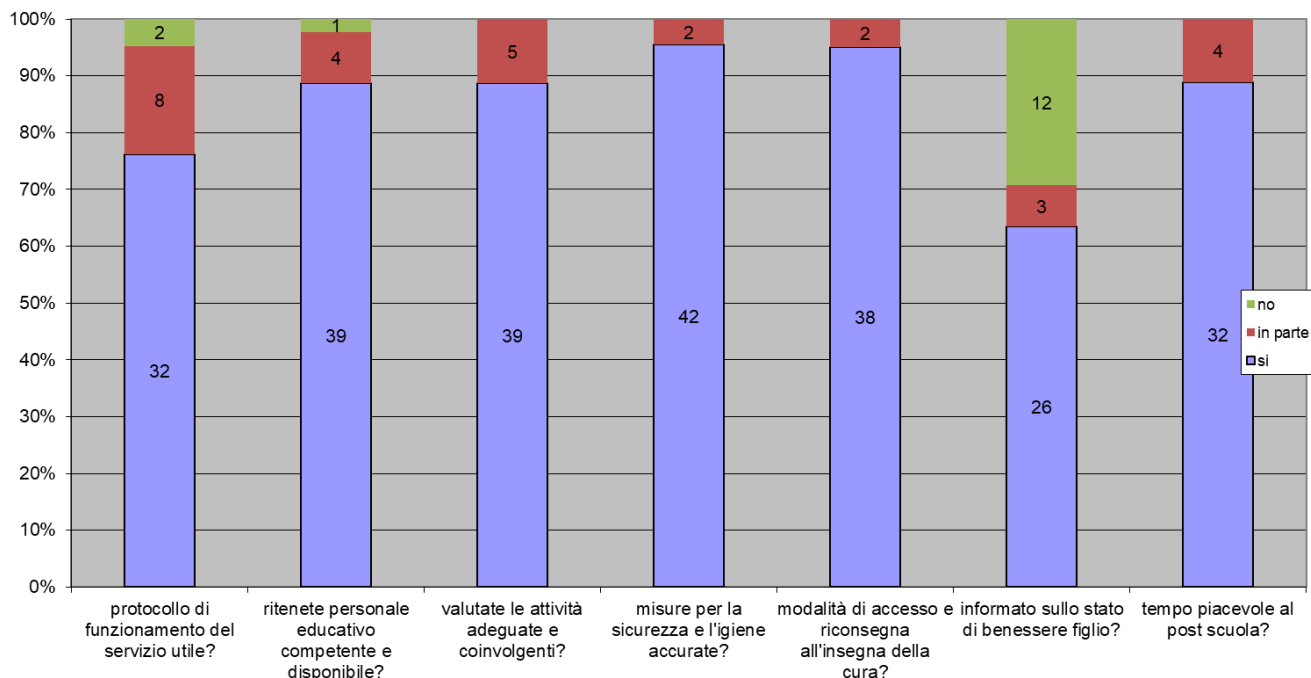

## A.S.2020-21 SERVIZI DI INTER/POST SCUOLA FIORANO

Guidotti	si	in parte	no
protocollo di funzionamento del servizio utile?	31	2	
personale educativo competente e disponibile?	32	2	
attività adeguate e coinvolgenti?	27	7	
misure per la sicurezza e l'igiene accurate e chiare?	34		
modalità di accesso e riconsegna all'insegna della cura delle relazioni?	32	2	
informazioni sullo stato di benessere del figlio?	32	2	
tempo piacevole al post scuola?	29	5	
valutazione complessiva - voto medio	<b>9.18</b>		

### ANALISI 2020-21 INTER/POST - SCUOLA FIORANO- Guidottii

<b>Ciro Menotti</b>	si	in parte	no
protocollo di funzionamento del servizio utile?	32	8	2
personale educativo competente e disponibile?	39	4	1
attività adeguate e coinvolgenti?	39	5	
misure per la sicurezza e l'igiene accurate e chiare?	42	2	
modalità di accesso e riconsegna all'insegna della cura delle relazioni?	38	2	
informazioni sullo stato di benessere del figlio?	26	3	12
tempo piacevole al post scuola?	32	4	
valutazione complessiva- voto medio	<b>8.57</b>		

**ANALISI 2020-21 INTER/POST - SCUOLA  
FIORANO- Ciro Menotti**

<b>Primaria Ferrari</b>	si	in parte	no
protocollo di funzionamento del servizio utile?	16		
personale educativo competente e disponibile?	16		
attività adeguate e coinvolgenti?	16		
misure per la sicurezza e l'igiene accurate e chiare?	16		
modalità di accesso e riconsegna all'insegna della cura delle relazioni?	16		
informazioni sullo stato di benessere del figlio?	15	1	
tempo piacevole al post scuola?	15	1	
valutazione complessiva - voto medio	<b>9.38</b>		