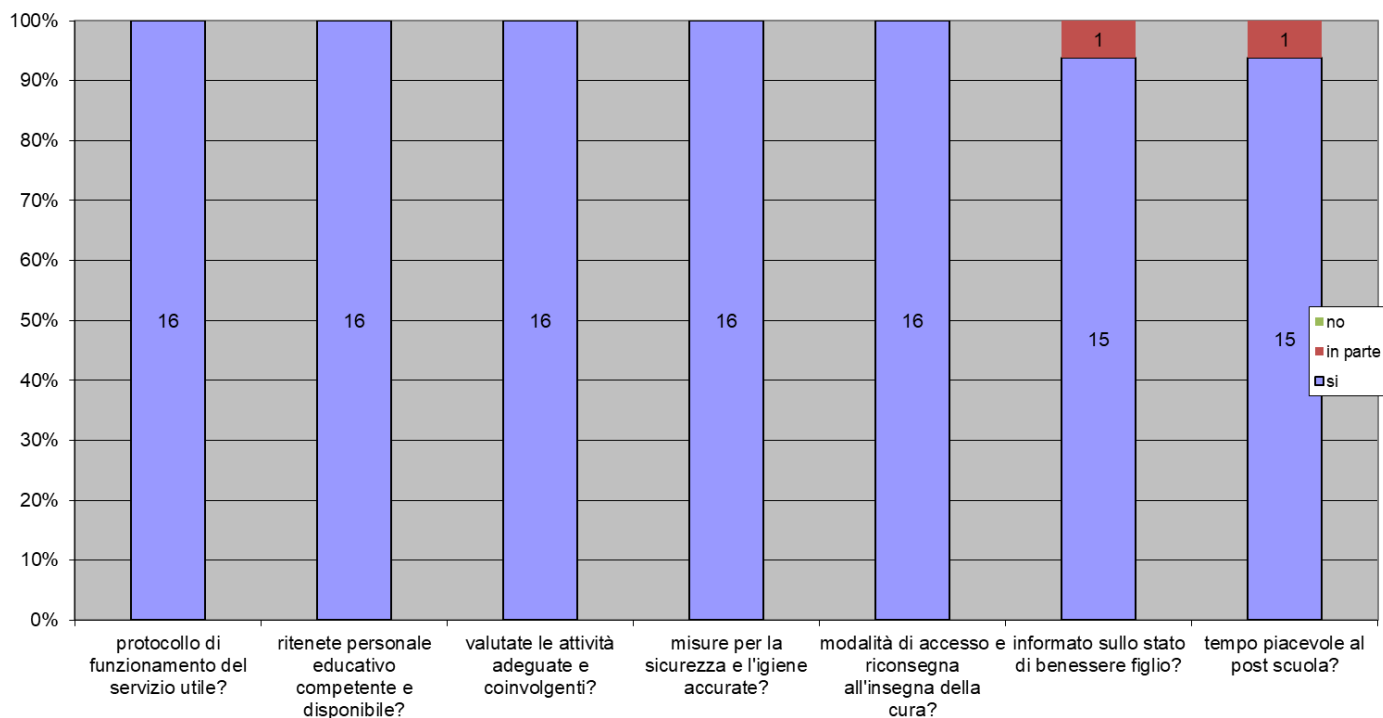

Primaria Ferrari	si	in parte	no
protocollo di funzionamento del servizio utile?	16		
personale educativo competente e disponibile?	16		
attività adeguate e coinvolgenti?	16		
misure per la sicurezza e l'igiene accurate e chiare?	16		
modalità di accesso e riconsegna all'insegna della cura delle relazioni?	16		
informazioni sullo stato di benessere del figlio?	15	1	
tempo piacevole al post scuola?	15	1	
valutazione complessiva - voto medio	9.38		

**ANALISI 2020-21 INTER/POST - SCUOLA
FIORANO- Ferrari**