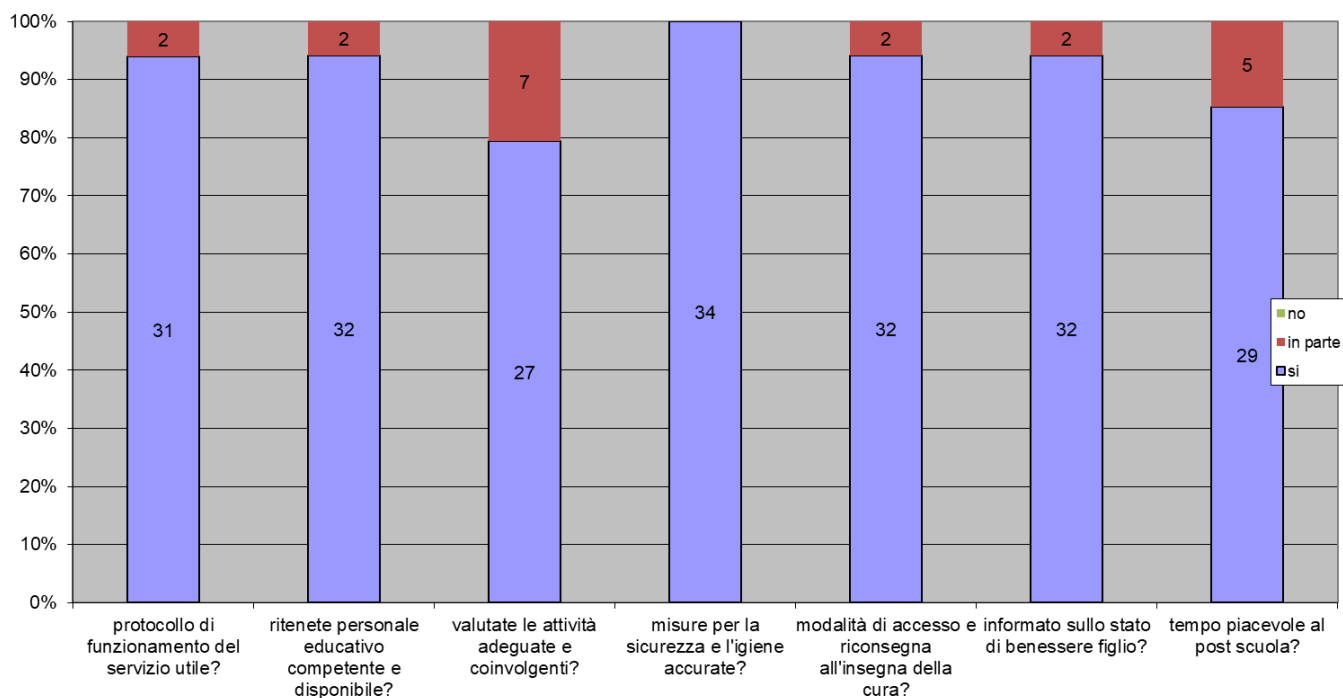

## A.S.2020-21 SERVIZI DI INTER/POST SCUOLA FIORANO

Guidotti	si	in parte	no
protocollo di funzionamento del servizio utile?	31	2	
personale educativo competente e disponibile?	32	2	
attività adeguate e coinvolgenti?	27	7	
misure per la sicurezza e l'igiene accurate e chiare?	34		
modalità di accesso e riconsegna all'insegna della cura delle relazioni?	32	2	
informazioni sullo stato di benessere del figlio?	32	2	
tempo piacevole al post scuola?	29	5	
valutazione complessiva - voto medio	<b>9.18</b>		

### ANALISI 2020-21 INTER/POST - SCUOLA FIORANO- Guidottii

<b>Ciro Menotti</b>	si	in parte	no
protocollo di funzionamento del servizio utile?	32	8	2
personale educativo competente e disponibile?	39	4	1
attività adeguate e coinvolgenti?	39	5	
misure per la sicurezza e l'igiene accurate e chiare?	42	2	
modalità di accesso e riconsegna all'insegna della cura delle relazioni?	38	2	
informazioni sullo stato di benessere del figlio?	26	3	12
tempo piacevole al post scuola?	32	4	
valutazione complessiva- voto medio	<b>8.57</b>		

**ANALISI 2020-21 INTER/POST - SCUOLA  
FIORANO- Ciro Menotti**

<b>Primaria Ferrari</b>	si	in parte	no
protocollo di funzionamento del servizio utile?	16		
personale educativo competente e disponibile?	16		
attività adeguate e coinvolgenti?	16		
misure per la sicurezza e l'igiene accurate e chiare?	16		
modalità di accesso e riconsegna all'insegna della cura delle relazioni?	16		
informazioni sullo stato di benessere del figlio?	15	1	
tempo piacevole al post scuola?	15	1	
valutazione complessiva - voto medio	<b>9.38</b>		