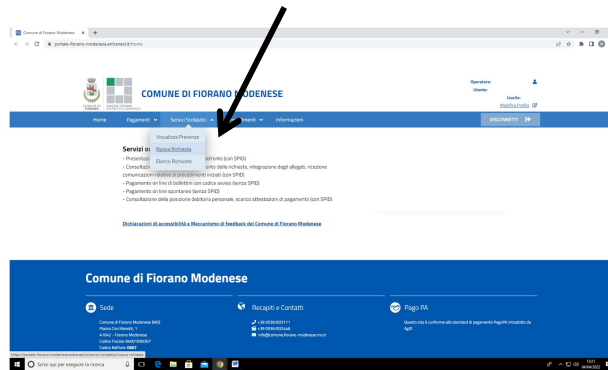

COME EFFETTUARE L'ISCRIZIONE ON-LINE AL NIDO

Con le credenziali SPID puoi procedere con l'iscrizione on-line attraverso il Sito del Comune di Fiorano:

1. Su **GOOGLE** digitare: **Entranext Fiorano** e aprire la pagina principale (<https://portale-fiorano-modenese.entranext.it>).
2. **Entrare nell'area riservata con le credenziali SPID / CIE / CNS:**

3. Scegliere **SERVIZI SCOLASTICI - NUOVA RICHIESTA**

4. Selezionare **ISCRIZIONI, AGEVOLAZIONI, ISTANZE**

e cliccare su **Nidi d'Infanzia - 2022/2023:**