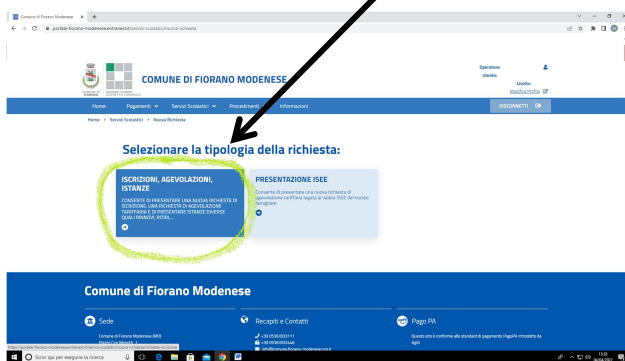

COME EFFETTUARE L'ISCRIZIONE ON-LINE AL NIDO

Con le credenziali SPID puoi procedere con l'iscrizione on-line attraverso il Sito del Comune di Fiorano:

1. Su **GOOGLE** digitare: **Entranext Fiorano** e aprire la pagina principale (<https://portale-fiorano-modenese.entranext.it>).
2. **Entrare nell'area riservata con le credenziali SPID / CIE / CNS:**

3. Scegliere **SERVIZI SCOLASTICI - NUOVA RICHIESTA**

4. Selezionare **ISCRIZIONI, AGEVOLAZIONI, ISTANZE**

e cliccare su **Nidi d'Infanzia - 2022/2023:**