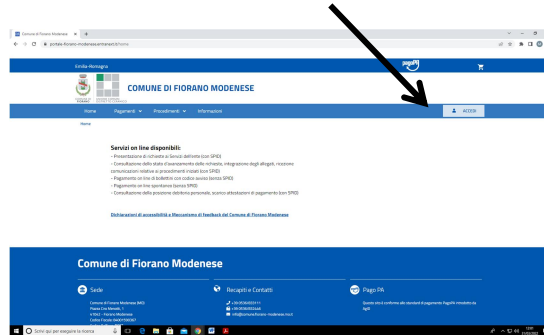

COME EFFETTUARE L'ISCRIZIONE ON-LINE AL NIDO

Con le credenziali SPID puoi procedere con l'iscrizione on-line attraverso il Sito del Comune di Fiorano:

1. Su **GOOGLE** digitare: **Entranext Fiorano** e aprire la pagina principale (<https://portale-fiorano-modenese.entranext.it>).
2. **Entrare nell'area riservata con le credenziali SPID / CIE / CNS:**

3. Scegliere **SERVIZI SCOLASTICI - NUOVA RICHIESTA**

4. Selezionare **ISCRIZIONI, AGEVOLAZIONI, ISTANZE**

e cliccare su **Nidi d'Infanzia - 2022/2023:**